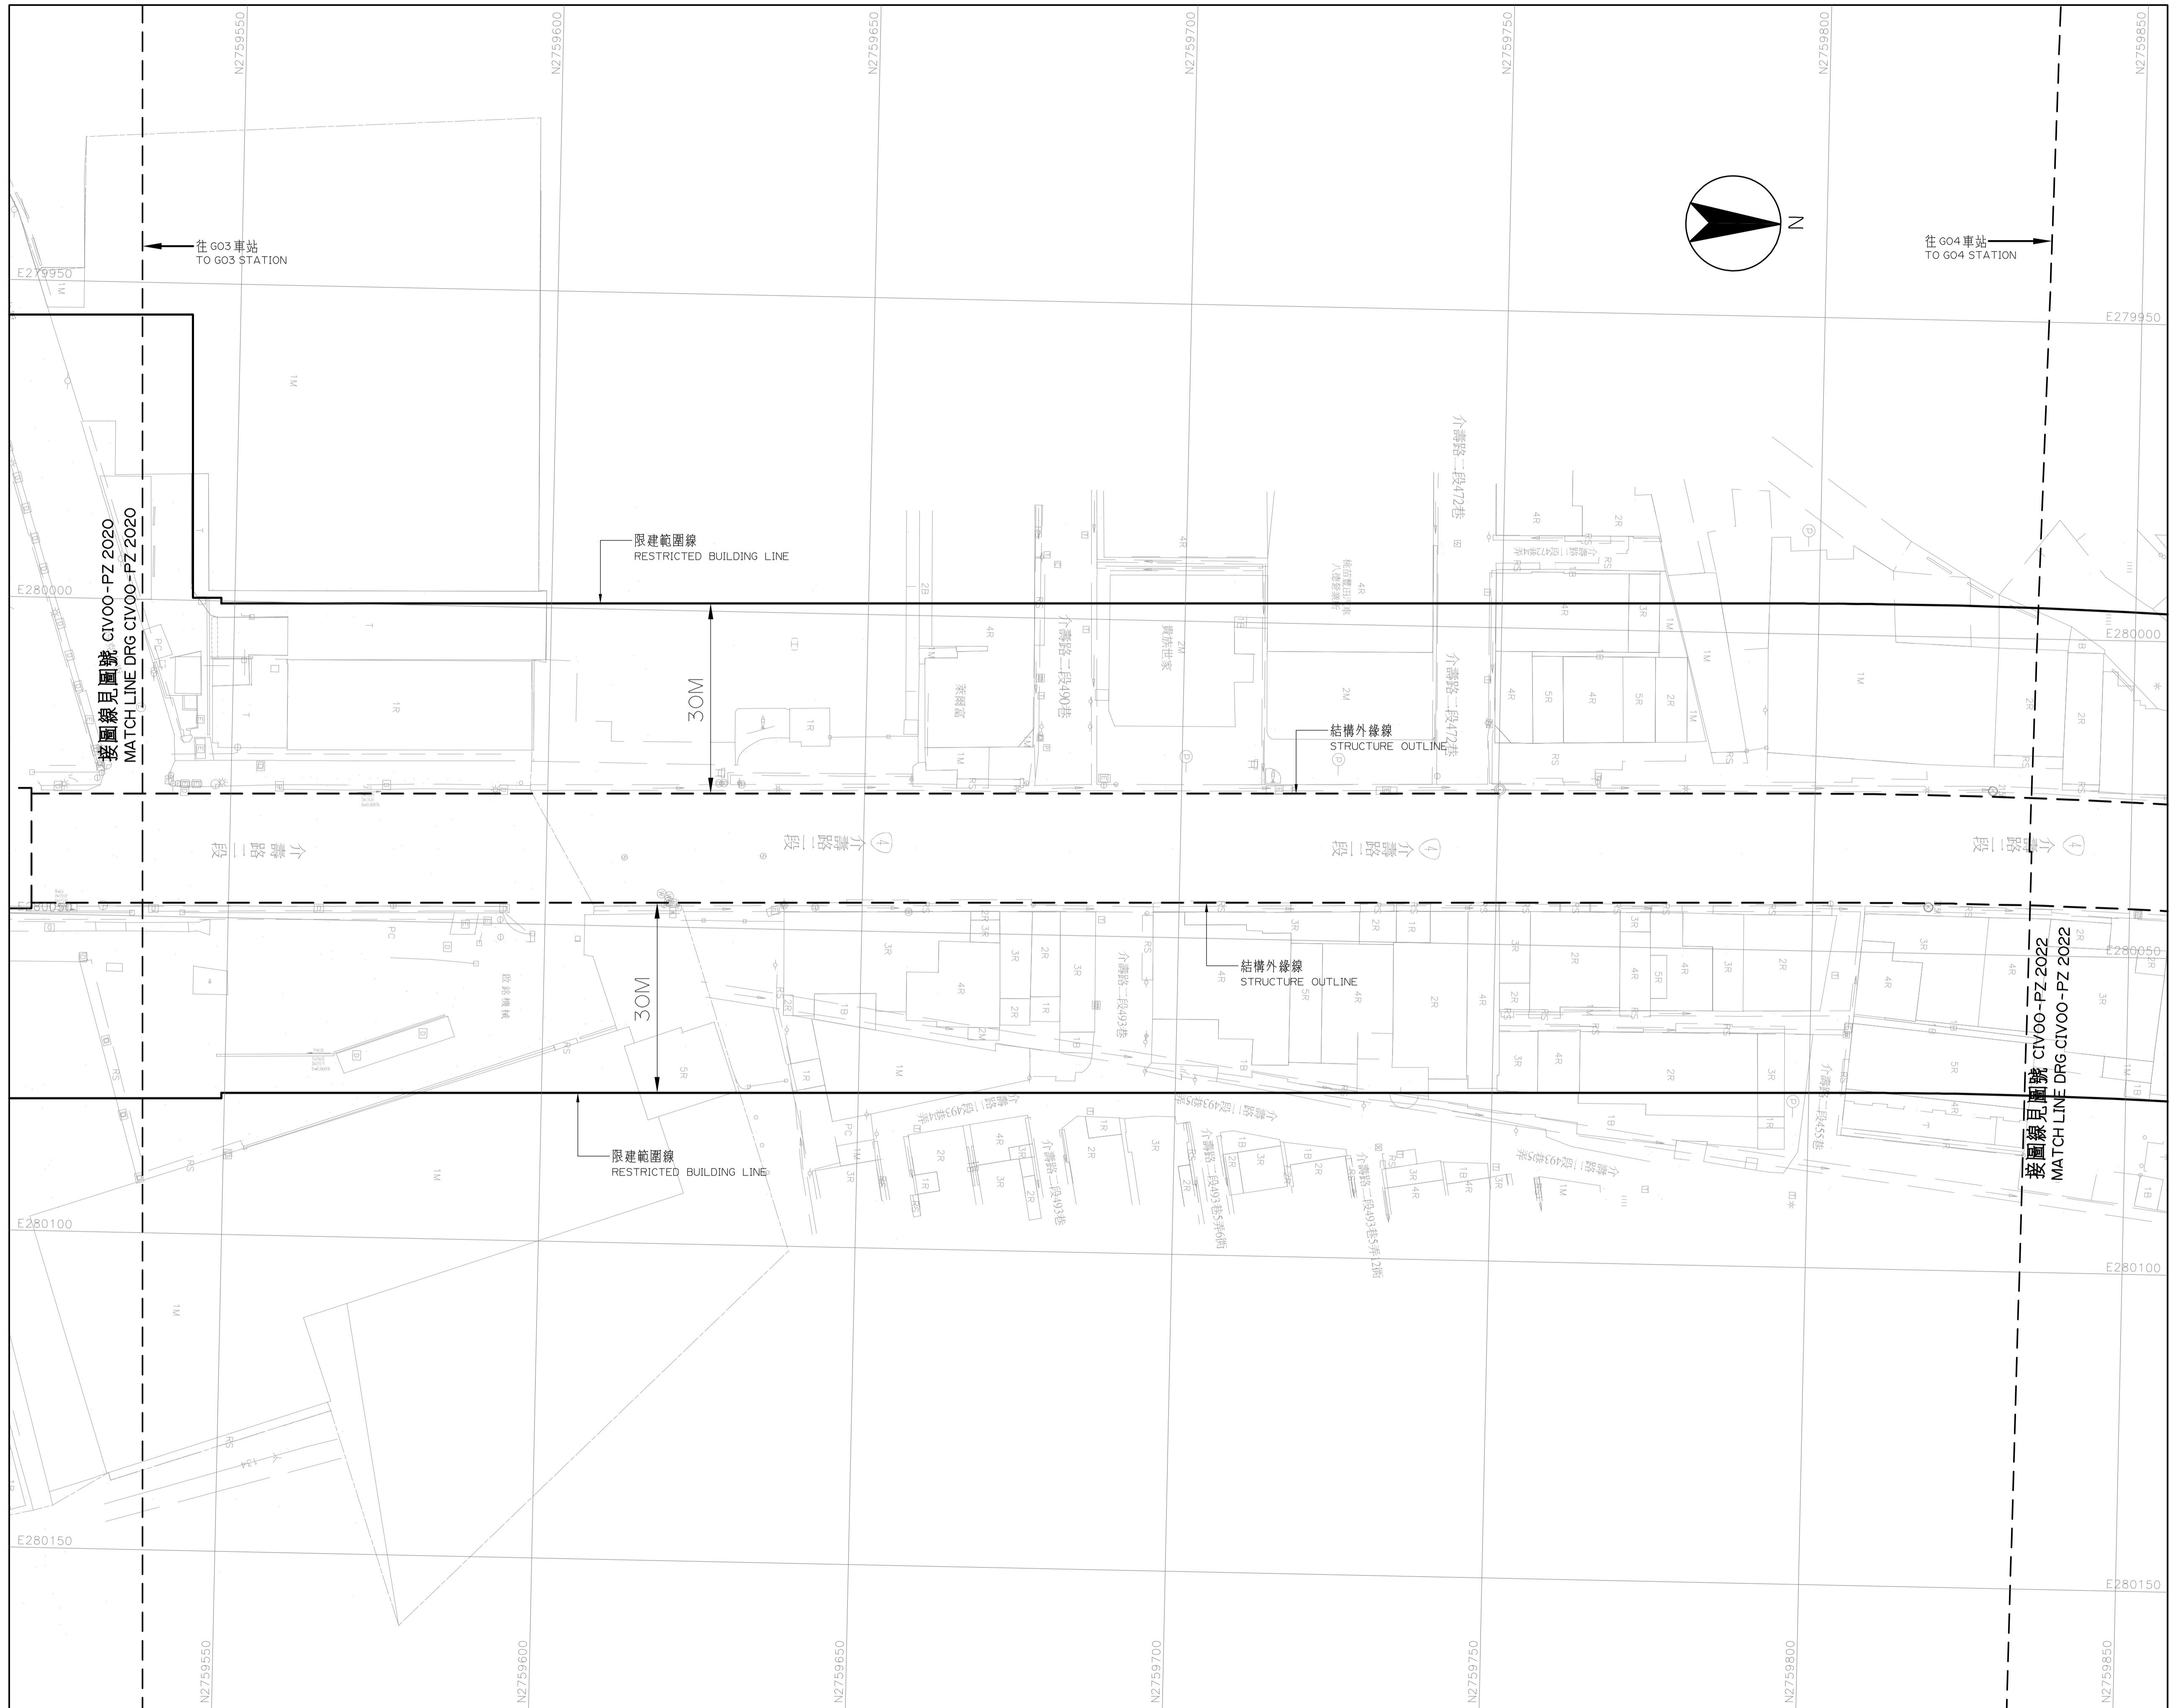

# 桃園都會區大眾捷運系統 禁建限建範圍地形圖

航空城捷運線(綠線)

G03 站至 G04 站  
2 之 5